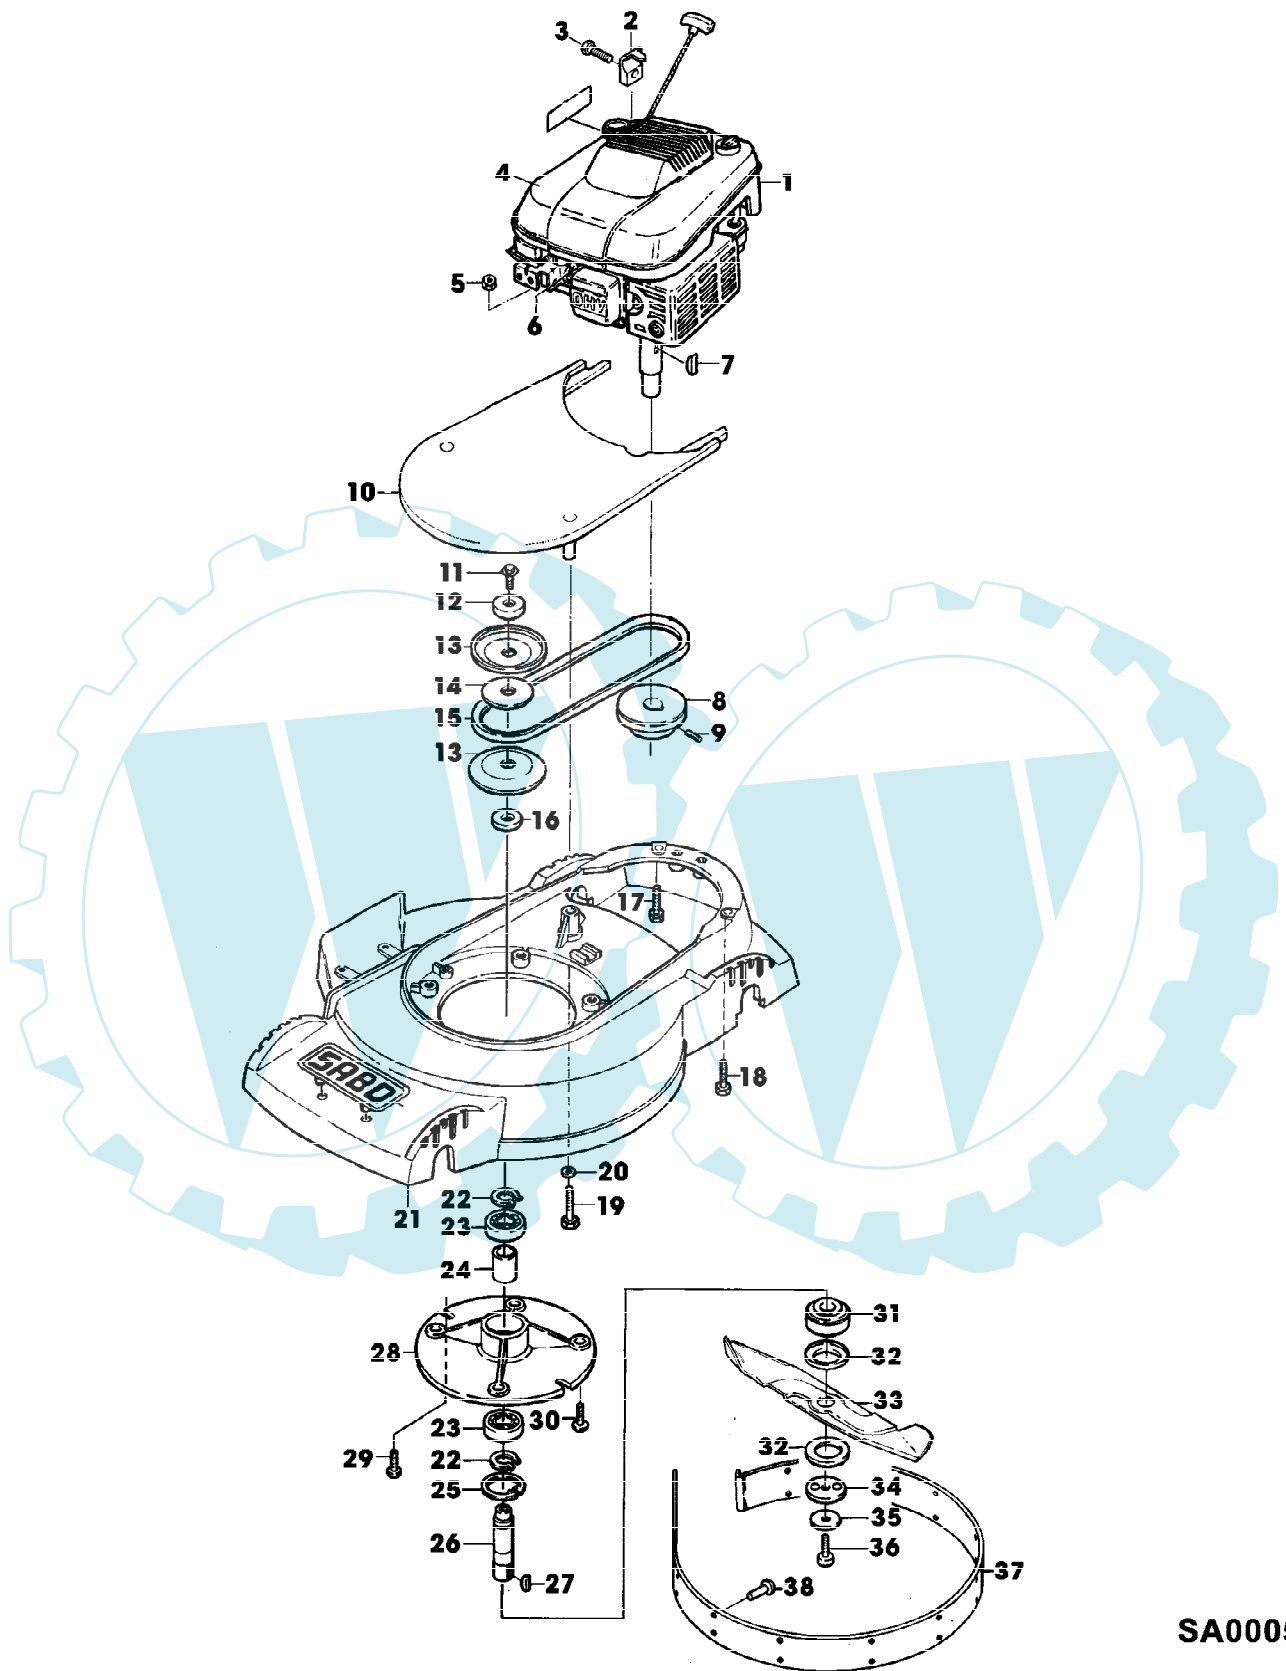

43-S OHV EDV-NR.SA345 AB 000587
GEHAEUSE, MOTOR, MESSERBALKEN

SA000557

43-S OHV EDV-NR.SA345 AB 000587
GEHAEUSE, MOTOR, MESSERBALKEN

Page 6 of 8

Reihennummer	Artikelnummer	Menge	Description
1	SA26624	1	BENZINMOTOR B&S EUROPA OHV B MODEL 099772 TYP 0920 A2
2	LG690498	1	FEDER (SUB FOR SA26799)
3	LG691044	1	SCHRAUBE * (SUB FOR SA26798)
4	SA26630	1	LUFTFILTEREINSATZ PAPER
	SA26629	1	VORFILTER
5	14M7327	3	SICHERUNGSMUTTER (A) M8 (SUB FOR SA11998)
6	SA26589	1	ZUENDKERZE
7	SA15967	1	KEIL * 4X6,5
8	SA34376	1	RIEMENSCHLEIBE
9	SA15776	1	STELLSCHRAUBE M6X16
10	SA34372	1	ABDECKUNG
11	SA14264	1	SELBSTSICHERNDE SCHRAUBE M8X20
12	SA34525	1	SCHEIBE
13	SA34375	2	SCHEIBE
14	SA12230	4	SCHEIBE
15	SA34353	1	KEILRIEMEN
16	SA34373	1	RING
17	SA15336	1	SECHSKANTSCHRAUBE M8X40
18	SA15366	1	SECHSKANTSCHRAUBE M8X80
19	SA15310	1	SECHSKANTSCHRAUBE M8X70
20	SA15203	1	UNTERLEGSCHLEIBE (A) A8,4
21	SA34853	1	GEHAEUSE *
22	SA34359	2	RING A20X1,2
23	SA34362	2	KUGELLAGER 6204-2RS1
24	SA34778	1	DISTANZSTUECK
25	SA34363	1	SPRENGRING J47X2
26	SA34776	1	WELLE
27	SA15964	1	FEDERSCHLEIBE 4X5
28	SA34774	1	FLANSCH
29	SA34428	2	SCHRAUBE * KB 50X35
30	SA34350	4	SCHRAUBE * M8X25
31	SA35169	1	FLANSCH
32	SA34368	2	SCHEIBE
33	SA31214	1	MAEHBALKEN
34	SA35170	1	SCHEIBE
35	SA34499	1	SCHEIBE
36	SA34731	1	SCHRAUBE * M10X35
37	SA34747	1	SICHERUNGSBLECH
38	SA11019	16	NIET (A) WERDEN NUR NOCH IN PACKMENGEN GELIEFERT