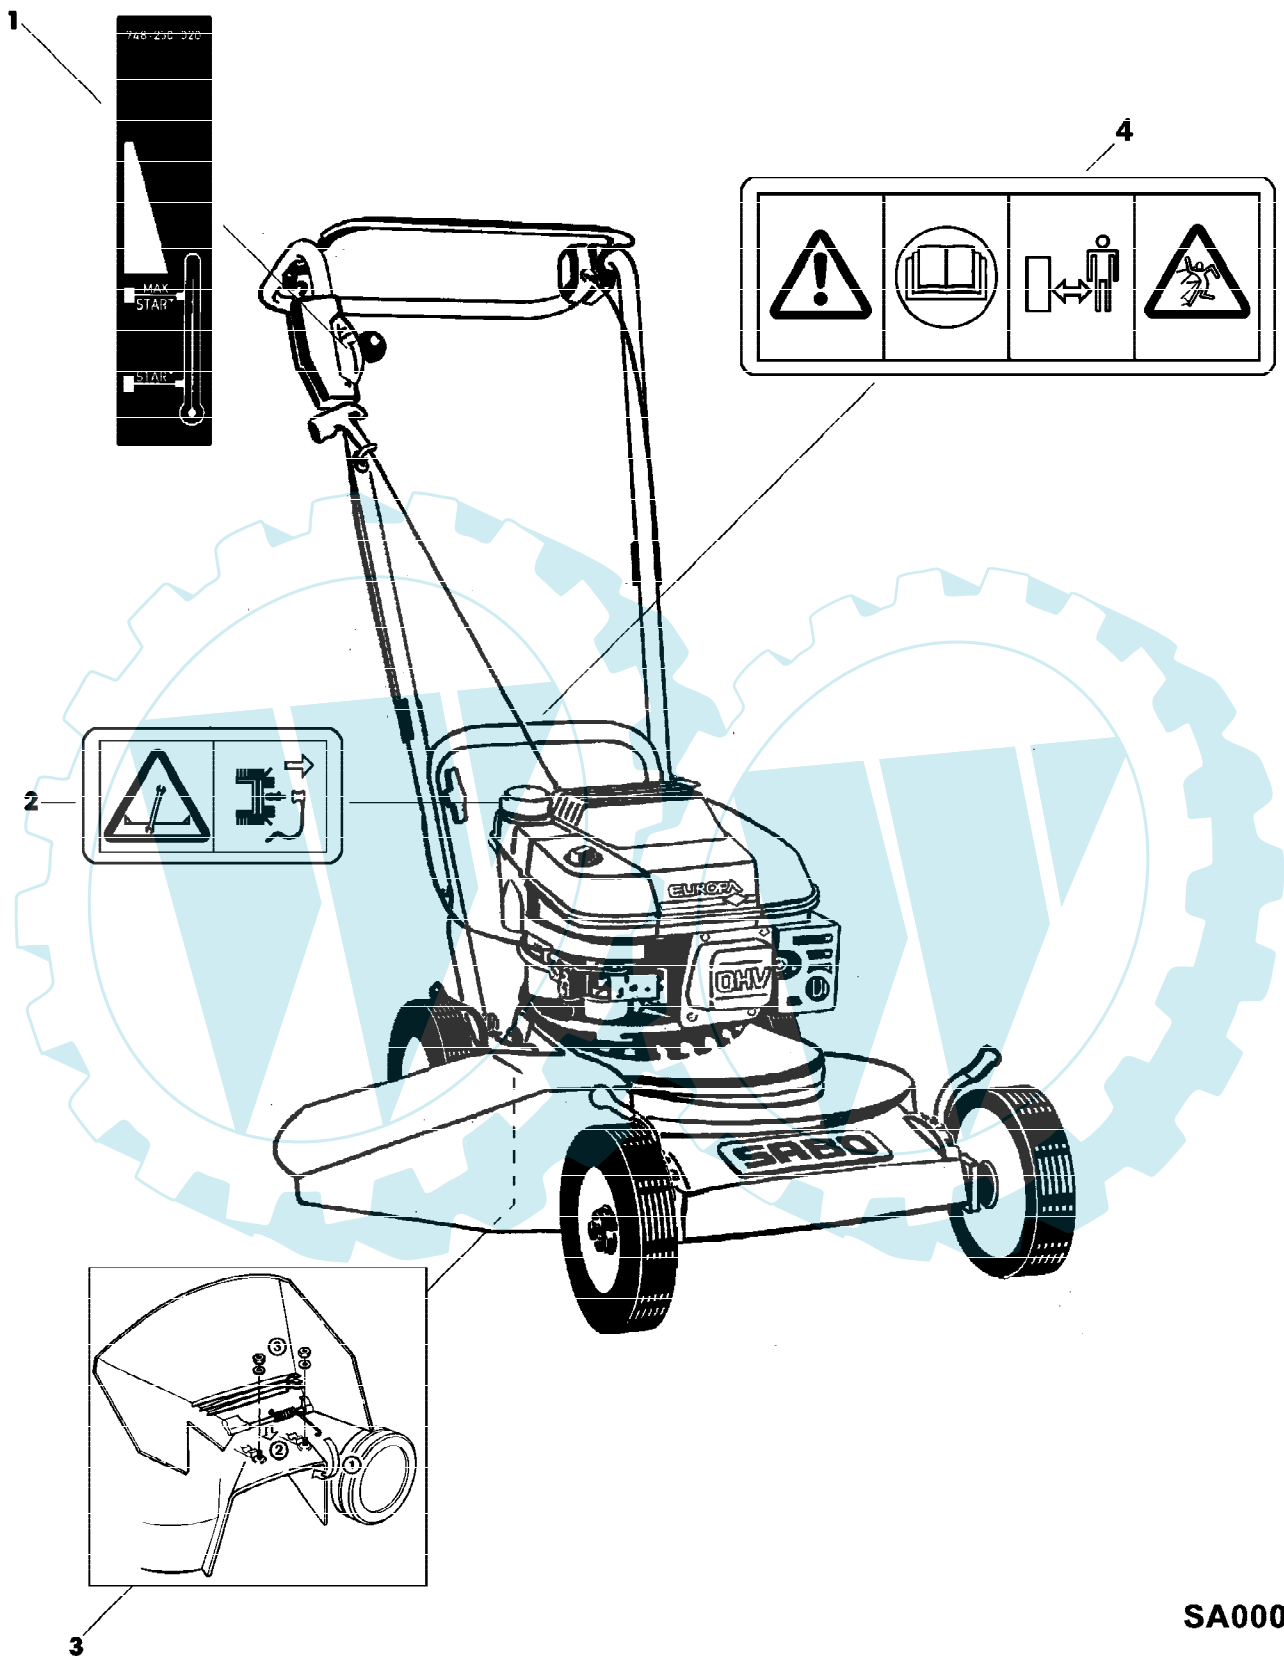

43-S OHV EDV-NR.SA345 AB 000587  
AUFKLEBER

43-S OHV EDV-NR.SA345 AB 000587  
AUFKLEBER

Gruppennummer	Artikelnummer	Menge	Description
1	SA34425	1	AUFKLEBER
2	SA34767	1	AUFKLEBER
3	SA34426	1	AUFKLEBER
4	SA34669	1	AUFKLEBER

43-S OHV EDV-NR.SA345 AB 000587  
FUEHRUNGSHOLM, STARTER, SCHALTUNG, PRALLSCHUTZ

SA000565

43-S OHV EDV-NR.SA345 AB 000587  
 FUEHRUNGSHOLM, STARTER, SCHALTUNG, PRALLSCHUTZ

Reihennummer	Artikelnummer	Menge	Description
1	SA34371	1	SCHUTZ
2	SA15412	2	MUTTER M6
3	SA34589	2	LASCHE
4	SA34354	1	FEDER
5	SA34370	1	ACHSE
6	SA34429	2	SICHERUNGSSCHEIBE 5,3
7	SA34982	2	SECHSKANTSCHRAUBE M6X22
8	SA30443	4	SCHRAUBE * M8X40
9	SA34749	1	HOLM LOW
10	SA30444	4	SCHEIBE
11	14M7327	4	SICHERUNGSMUTTER (A) M8 (SUB FOR SA11998)
12	SA34424	4	KAPPE M8
13	SA35314	1	HOLM UP
14	SA15302	4	SECHSKANTSCHRAUBE M6X40
15	SA11243	12	UNTERLEGSCHNEIBE
16	SA11244	8	SICHERUNGSMUTTER (A) M6
17	SA34255	2	STOPFEN (A)
18	SA34660	1	BUEGEL (B)
19	SA34662	1	LAGER RH
20	SA34247	1	RING
21	SA34089	1	SCHEIBE
22	SA33951	1	ABDECKUNG RH
23	SA33975	2	SCHRAUBE * KB 40X35
24	SA34832	1	GEHAEUSE *
25	SA35317	1	SEILZUG (B)
26	SA34921	1	EINSATZ NSEP (ORD SA34832)
27	SA33955	1	ROLLE
28	SA33952	1	GEHAEUSE *
29	SA31423	2	SCHRAUBE * KB 35X20
30	SA35315	1	STEUERUNG
31	SA15551	1	SCHRAUBE * (A) M6X20
32	SA12768	1	HEBEL
33	SA35318	1	SEILZUG NSEP (ORD SA35315)
34	SA15326	2	SECHSKANTSCHRAUBE M6X35
35	SA34459	1	GRIFF *
36	SA34258	2	KLEMME
37	SA18311	1	MAUL-RINGSCHLUESSEL SW 10/13
38	SA34732	1	INNEN-6KT.SCHRAUBENDR.-SATZ SW 7
39	SA36090	1	SCHLUESSEL SW 16/17 (SUB FOR SA16186) (A) WERDEN NUR NOCH IN PACKMENGEN GELIEFERT  (B) FUER MOTORBREMSE