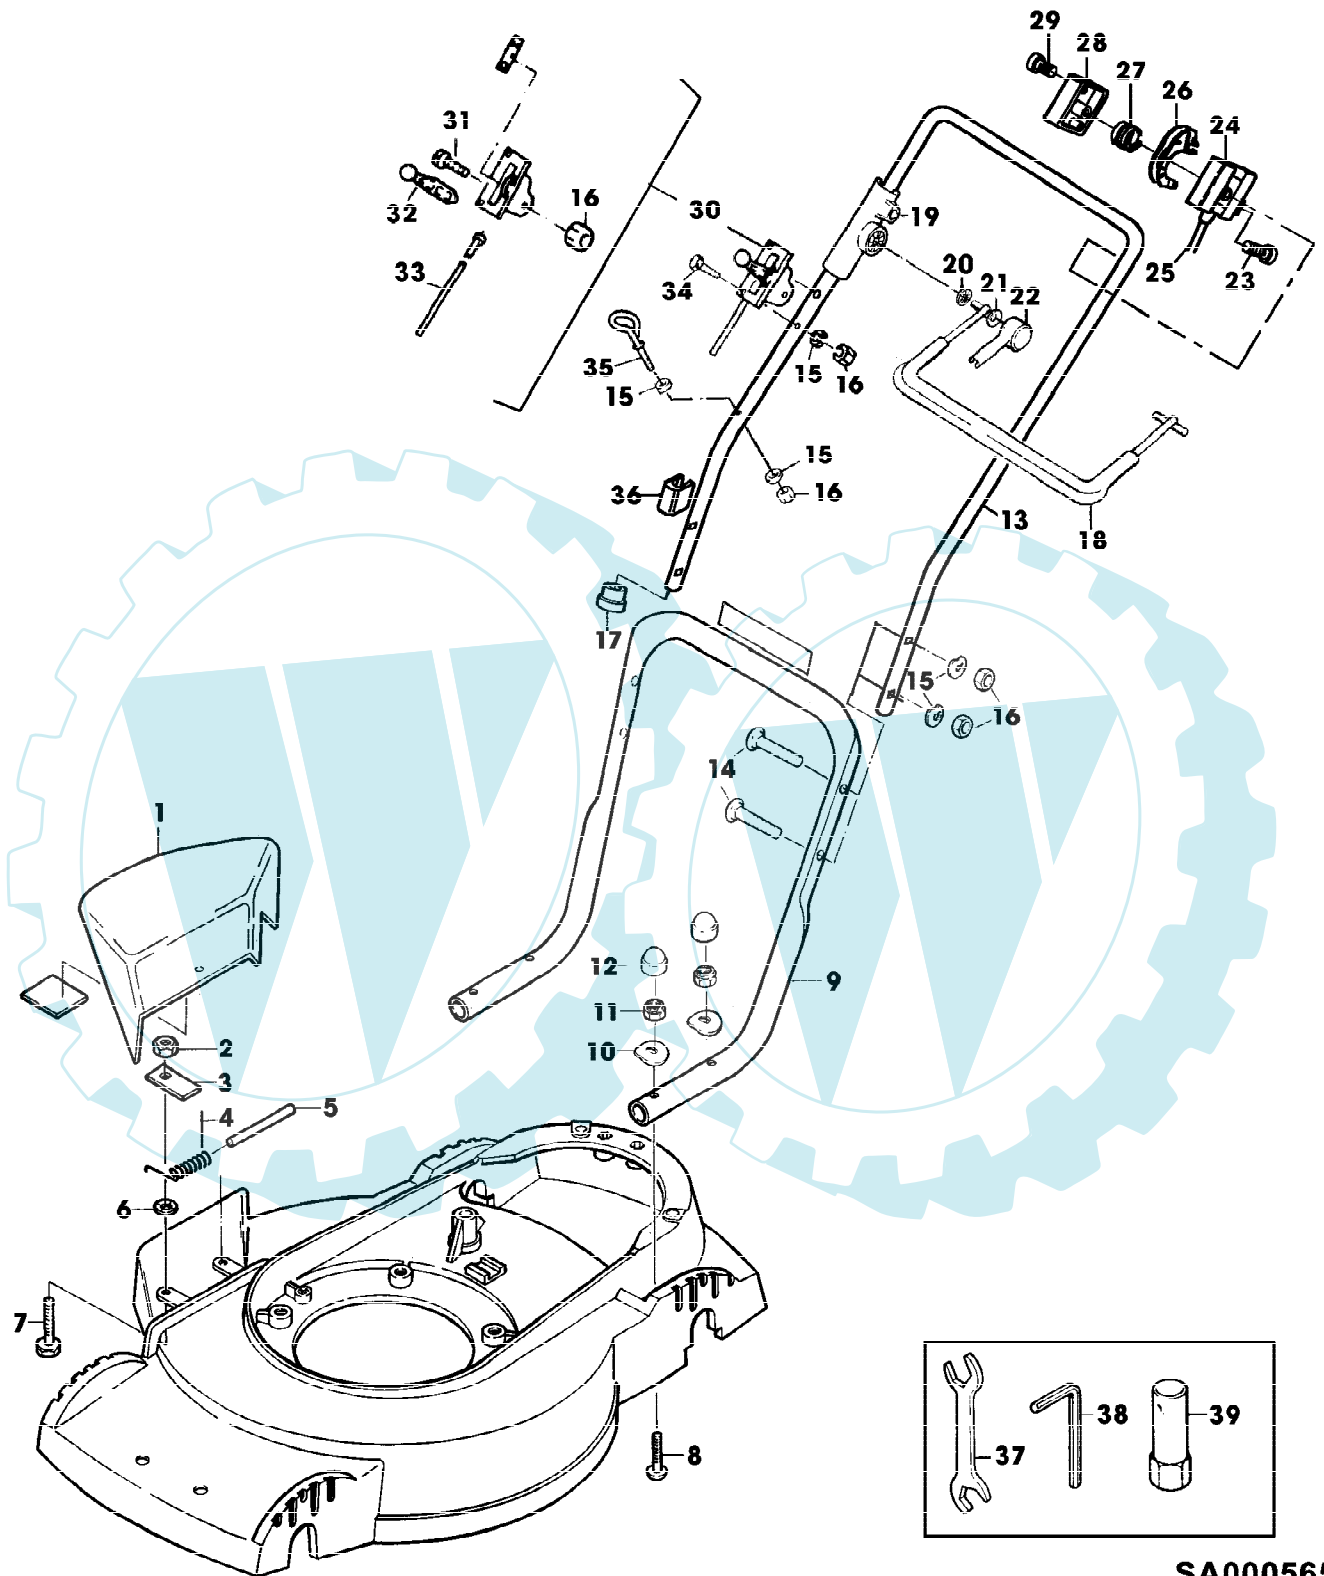

43-S OHV EDV-NR.SA345 AB 000587  
AUFKLEBER

43-S OHV EDV-NR.SA345 AB 000587  
AUFKLEBER

Gruppennummer	Artikelnummer	Menge	Description
1	SA34425	1	AUFKLEBER
2	SA34767	1	AUFKLEBER
3	SA34426	1	AUFKLEBER
4	SA34669	1	AUFKLEBER

43-S OHV EDV-NR.SA345 AB 000587  
FUEHRUNGSHOLM, STARTER, SCHALTUNG, PRALLSCHUTZ

SA000565

43-S OHV EDV-NR.SA345 AB 000587  
 FUEHRUNGSHOLM, STARTER, SCHALTUNG, PRALLSCHUTZ

Reihennummer	Artikelnummer	Menge	Description
1	SA34371	1	SCHUTZ
2	SA15412	2	MUTTER M6
3	SA34589	2	LASCHE
4	SA34354	1	FEDER
5	SA34370	1	ACHSE
6	SA34429	2	SICHERUNGSSCHEIBE 5,3
7	SA34982	2	SECHSKANTSCHRAUBE M6X22
8	SA30443	4	SCHRAUBE * M8X40
9	SA34749	1	HOLM LOW
10	SA30444	4	SCHEIBE
11	14M7327	4	SICHERUNGSMUTTER (A) M8 (SUB FOR SA11998)
12	SA34424	4	KAPPE M8
13	SA35314	1	HOLM UP
14	SA15302	4	SECHSKANTSCHRAUBE M6X40
15	SA11243	12	UNTERLEGSCHNEIBE
16	SA11244	8	SICHERUNGSMUTTER (A) M6
17	SA34255	2	STOPFEN (A)
18	SA34660	1	BUEGEL (B)
19	SA34662	1	LAGER RH
20	SA34247	1	RING
21	SA34089	1	SCHEIBE
22	SA33951	1	ABDECKUNG RH
23	SA33975	2	SCHRAUBE * KB 40X35
24	SA34832	1	GEHAEUSE *
25	SA35317	1	SEILZUG (B)
26	SA34921	1	EINSATZ NSEP (ORD SA34832)
27	SA33955	1	ROLLE
28	SA33952	1	GEHAEUSE *
29	SA31423	2	SCHRAUBE * KB 35X20
30	SA35315	1	STEUERUNG
31	SA15551	1	SCHRAUBE * (A) M6X20
32	SA12768	1	HEBEL
33	SA35318	1	SEILZUG NSEP (ORD SA35315)
34	SA15326	2	SECHSKANTSCHRAUBE M6X35
35	SA34459	1	GRIFF *
36	SA34258	2	KLEMME
37	SA18311	1	MAUL-RINGSCHLUESSEL SW 10/13
38	SA34732	1	INNEN-6KT.SCHRAUBENDR.-SATZ SW 7
39	SA36090	1	SCHLUESSEL SW 16/17 (SUB FOR SA16186) (A) WERDEN NUR NOCH IN PACKMENGEN GELIEFERT  (B) FUER MOTORBREMSE