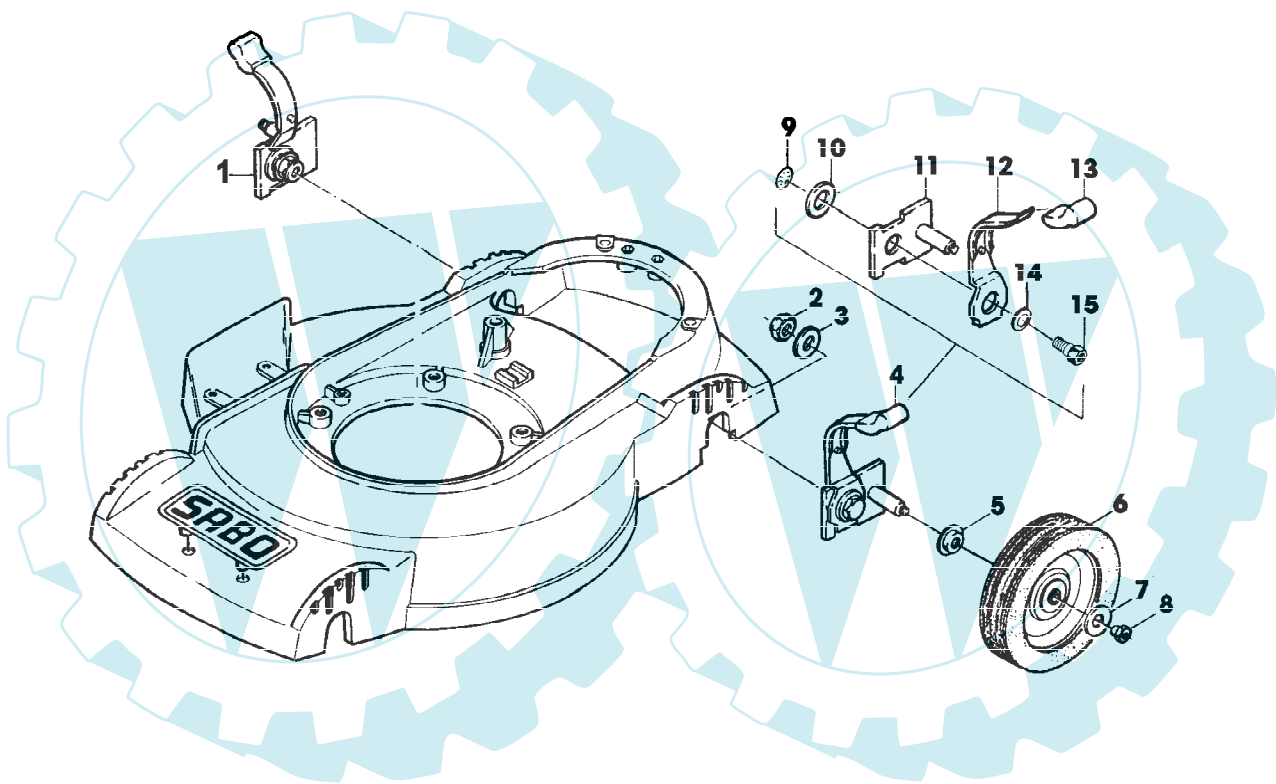

43-S OHV EDV-NR.SA345 AB 000587
HOEHENVERSTELLUNG, RAEDER

Page 7 of 8

SA000562

43-S OHV EDV-NR.SA345 AB 000587
HOEHENVERSTELLUNG, RAEDER

Page 8 of 8

Preisnummer	Artikelnummer	Menge	Description
1	SA34835	2	HEBEL ASSY, FRONT LH, REAR RH INCL KEYS 9, 10, 11, 12, 13, 14, 15
2	SA15431	4	MUTTER BM 20X1,5
3	SA15256	4	FEDERSCHEIBE B20
4	SA34836	1	HEBEL ASSY, FRONT RH, REAR LH, INCL KEYS 9, 10, 11, 12, 13, 14, 15
5	SA12623	4	KAPPE
6	SA13851	4	RAD
7	SA31248	4	SCHEIBE
8	SA12624	4	MUTTER
9	SA12227	2	FEDERKLEMME (A)
10	SA34365	4	SCHEIBE
11	SA34379	2	ACHSSCHENKEL
12	SA34381	2	HEBEL
13	SA34380	2	KAPPE
14	SA12223	2	TELLERFEDER
15	SA12746	2	BOLZEN (A) WERDEN NUR NOCH IN PACKMENGEN GELIEFERT